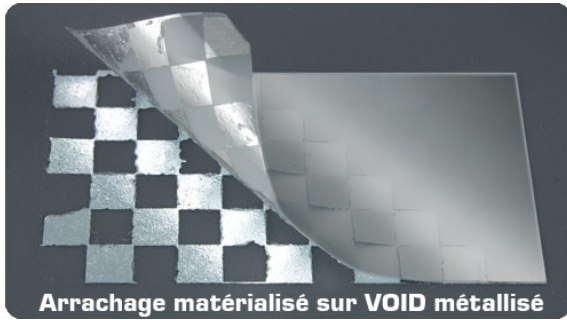

Etiquette VOID vierge en rouleaux TTh

Total: 208,00 €

Unit: le rouleau

- Arrachage immédiatement visible
- Etiquette technique haute performance
- La meilleure sélection de matières et d'adhésif
- Compatibles toute imprimante TTH
- Environnements difficiles

Grâce à notre étiquette VOID vierge en rouleaux TTh, personnalisez, et réalisez vous-même votre inventaire. Munis d'une imprimante transfert thermique SATO, CAB...vous pourrez dorénavant obtenir une étiquette en rouleau de qualité à votre guise qui identifieront vos biens tout en les protégeant comme de vrais témoins de garantie.

Il est très facile de l'utiliser : une fois la protection de l'adhésif retiré il ne vous reste plus qu'à l'appliquer sur le matériel que vous souhaitez inventorier ou sceller, cette **étiquette rouleau** y épousera les contours parfaitement. **Intransférable**, il est impossible de la recoller autre part.

Composée de **trois couches** qui se lient durant le montage, la finition et le rendu de cette étiquette rouleau sont **impeccables**:

- 1) La première partie est un **adhésif acrylique très agressif sécable VOID** (métallisé ou blanc) qui garantit une excellente tenue. Il laissera une trace, tant sur l'étiquette elle-même, que sur le produit, dans le cas où elle serait arrachée.
- 2) Cet adhésif vient se greffer sur un support souple en polyester transparent, **résistant à l'humidité** et aux produits de nettoyage courants.
- 3) Enfin, la troisième couche est le traitement de surface de matière satinée qui **absorbe**