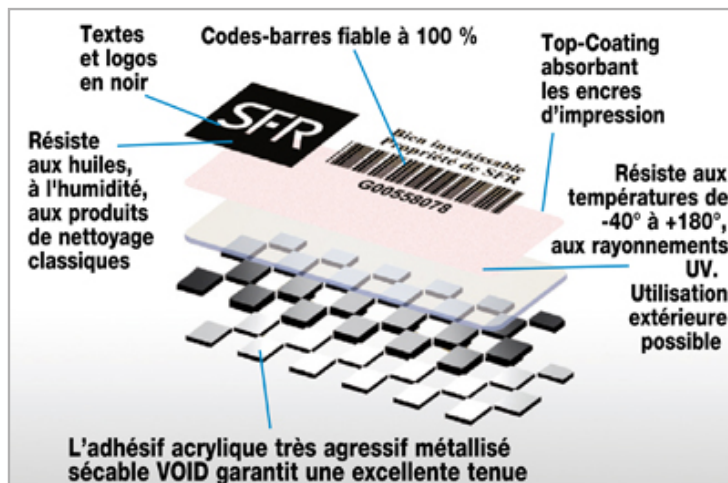

Composée de **trois couches** qui se lient durant le montage, la finition et le rendu de cette étiquette rouleau sont **impeccables**:

1) La première partie est un **adhésif acrylique très agressif sécable VOID** (métallisé ou blanc) qui garantit une excellente tenue. Il laissera une trace, tant sur l'étiquette elle-même, que sur le produit, dans le cas où elle serait arrachée.
2) Cet adhésif vient se greffer sur un support souple en polyester transparent, **résistant à l'humidité** et aux produits de nettoyage courants.
3) Enfin, la troisième couche est le traitement de surface de matière satinée qui **absorbe**